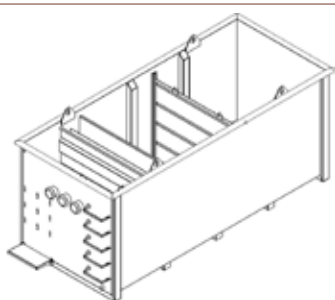

Wasserabsetzbecken / Neutralisationen

Alle Becken sind auch variabel in anderen Grössen und Ausführungen erhältlich. Alle Wasserabsetzbecken und Neutralisationsbecken können entweder mit einer manuellen oder automatischen Steuerung ausgerüstet werden.

erfüllt
SIA 431

300824