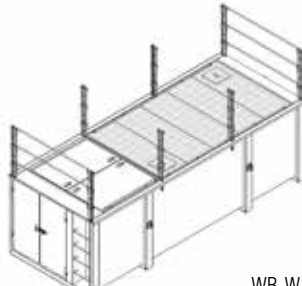

20 m³ Wasserabsetzbecken

WB-RT-30

30 m³ Wasserabsetzbecken

WB-W-M5

5 m³ Neutralisationsbecken
mit manueller Steuerung

WB-W-A8

8 m³ Neutralisationsbecken
mit automatischer Steuerung

WB-W-A14