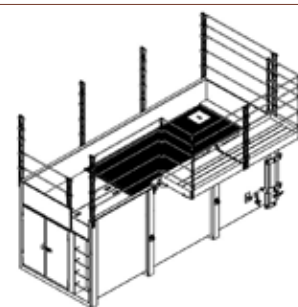

Wasserabsetzbecken / Neutralisationen

Alle Becken sind auch variabel in anderen Grössen und Ausführungen erhältlich. Alle Wasserabsetzbecken und Neutralisationsbecken können entweder mit einer manuellen oder automatischen Steuerung ausgerüstet werden.

erfüllt
SIA 431

300319

300874

300649

300999

300881

300997

300975

300279